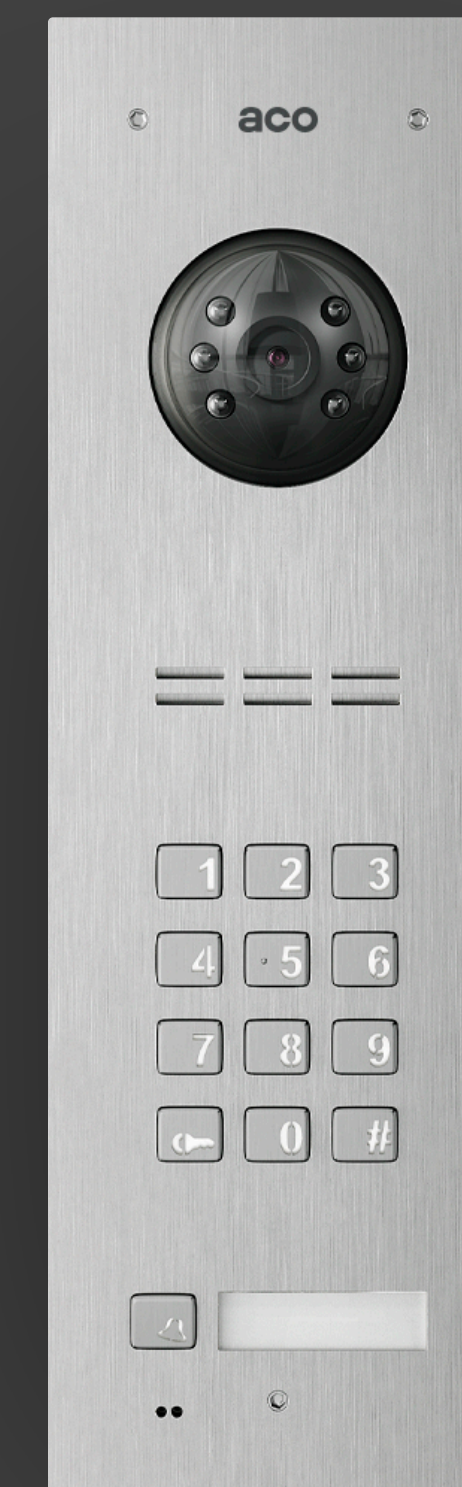

• LINIA COMO

Urządzenia dedykowane budynkom jednorodzinnym.
Produkty działają w systemach: PRO, PRO-A

Seria Como zawiera urządzenia nowej generacji przeznaczone do obsługi budynków jedno- i kilkurodzinnych. Jest ona dedykowana klientom indywidualnym, ceniącym sobie nowoczesny design oraz szeroki wybór funkcjonalności. Produkty podzieliliśmy na kategorie, aby ułatwić Ci ich wyszukiwanie w cenniku. Możesz przejrzeć go od razu w wersji elektronicznej klikając w przycisk „Online” lub wydrukować wybierając opcję „Druk”.

- **CENTRALA I ODBIORNIK MUSZĄ DZIAŁAĆ W RAMACH JEDNEGO SYSTEMU.**

ONLINE

DRUK