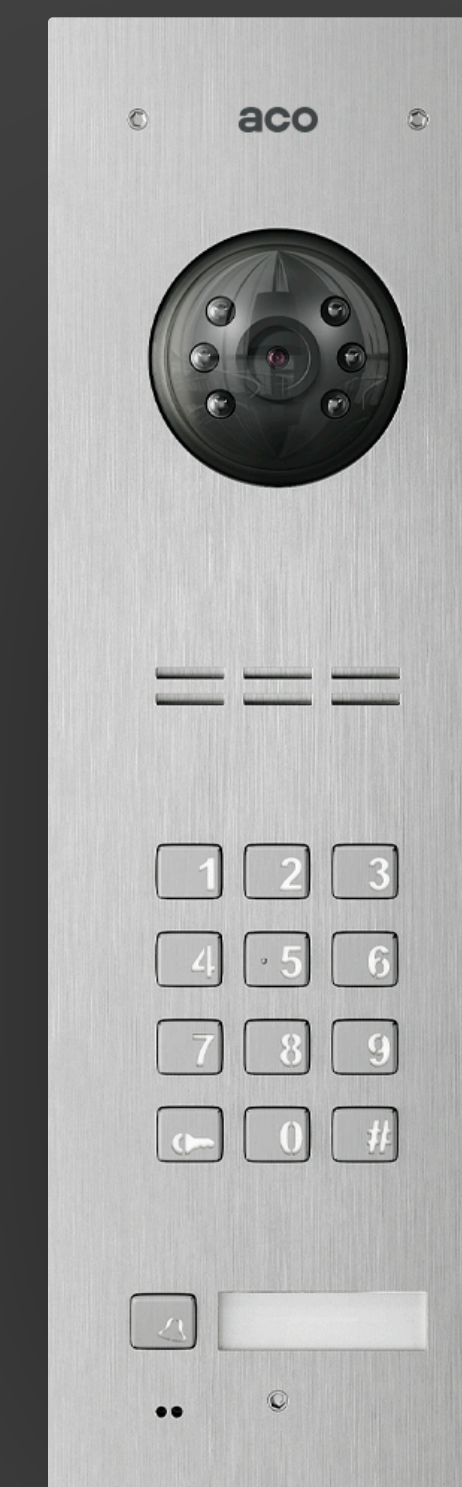

• LINIA FAMILIO

Klasyczne urządzenia do budownictwa jednorodzinnego.
Produkty działają w systemach: PRO, PRO-A, P, PV

Seria Familio zawiera klasyczne, eleganckie urządzenia przeznaczone do obsługi budynków jedno- i kilkunasturodzinnych. Jest ona dedykowana klientom indywidualnym, ceniącym sobie niezawodność oraz wysoki komfort użytkowania. Produkty podzieliśmy na kategorie, aby ułatwić Ci ich wyszukiwanie w cenniku. Produkty podzieliśmy na kategorie, aby ułatwić Ci ich wyszukiwanie w cenniku. Możesz przejrzeć go od razu w wersji elektronicznej klikając w przycisk „Online” lub wydrukować wybierając opcję „Druk”.

▸ **CENTRALA I ODBIORNIK MUSZĄ DZIAŁAĆ W RAMACH JEDNEGO SYSTEMU.**

ONLINE

DRUK